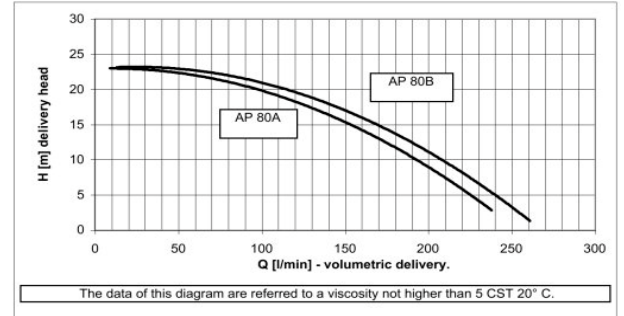

COURBES POMPES SACEMI

TYPE AP / MP / SQ / AU / TR

TYPE AP

TYPE MP

TYPE SQ

TYPE AU

TYPE TR