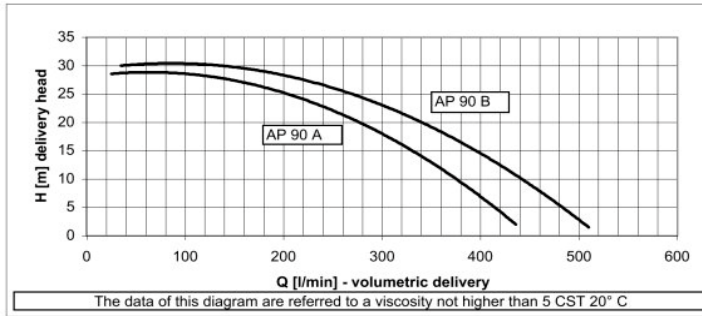

COURBES POMPES SACEMI

TYPE AP / MP / SQ / AU / TR

TYPE AP

TYPE MP

TYPE SQ

TYPE AU

TYPE TR