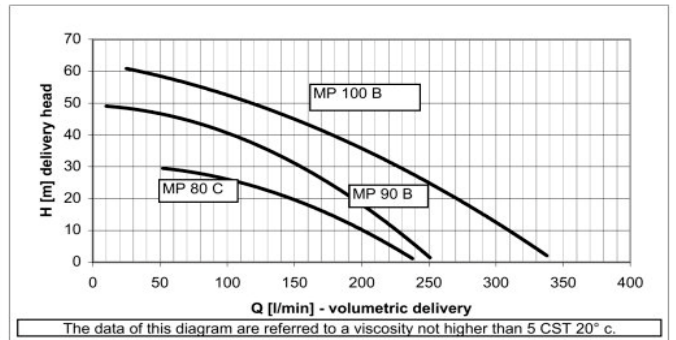

COURBES POMPES SACEMI

TYPE AP / MP / SQ / AU / TR

TYPE AP

TYPE MP

TYPE SQ

TYPE AU

TYPE TR