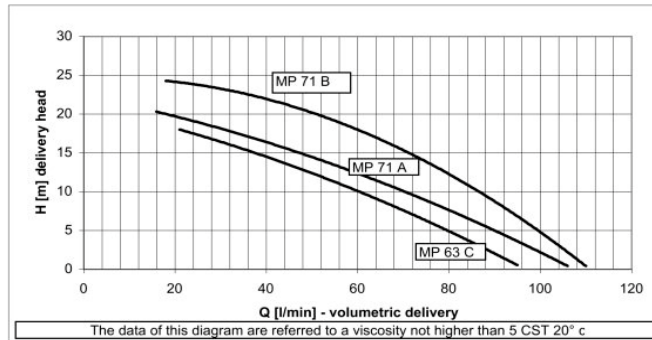

COURBES POMPES SACEMI

TYPE AP / MP / SQ / AU / TR

TYPE AP

TYPE MP

TYPE SQ

TYPE AU

TYPE TR