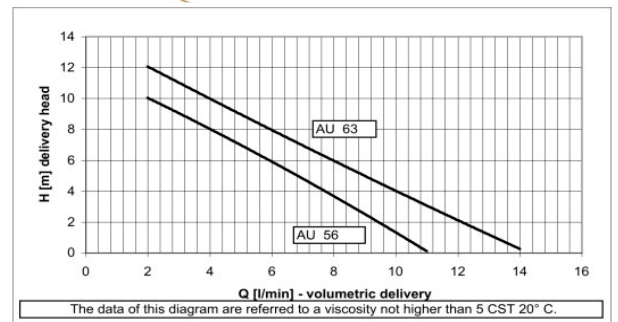

COURBES POMPES SACEMI

TYPE AP / MP / SQ / AU / TR

TYPE AP

TYPE MP

TYPE SQ

TYPE AU

TYPE TR