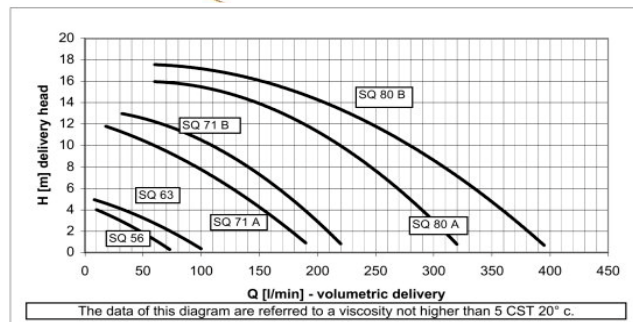

COURBES POMPES SACEMI

TYPE AP / MP / SQ / AU / TR

TYPE AP

TYPE MP

TYPE SQ

TYPE AU

TYPE TR