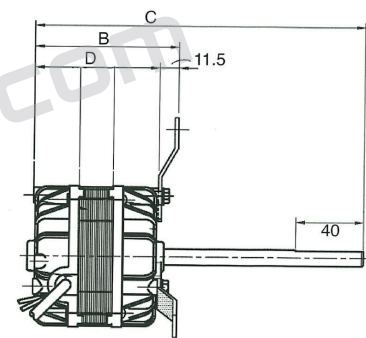

Moteurs pour ventilo convecteurs EUROMOTORS ITALIA - EMI -

> Moteurs monophasés

Réf. ABE	Modèle	V	W	Amp.	RPM	B	C	D	E	Arbre
MOTO.TRM0810	83-2025/01	230	25/100	0.46	1 100 (4v)	74	106	53.5	20	9.52

Réf. ABE	Modèle	V	W	Amp.	RPM	Arbre
MOTO.TRM0806	83-2015/08	230	13/50	0.23	1 100 (3v)	9.52