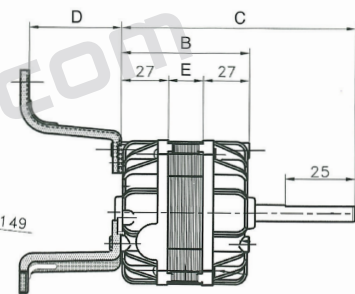

Moteurs pour ventilo convecteurs EUROMOTORS ITALIA - EMI -

> Moteurs monophasés

Réf. ABE	Modèle	V	W	Amp.	RPM	B	C	D	E	Arbre
MOTO.TRM0810	83-2025/01	230	25/100	0.46	1 100 (4v)	74	106	53.5	20	9.52

Réf. ABE	Modèle	V	W	Amp.	RPM	Arbre
MOTO.TRM0806	83-2015/08	230	13/50	0.23	1 100 (3v)	9.52