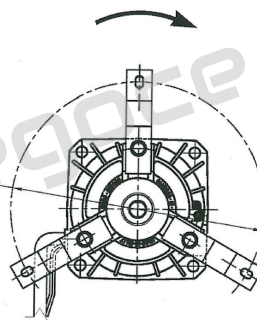

Moteurs pour ventilo convecteurs EUROMOTORS ITALIA - EMI -

> Moteurs monophasés

Réf. ABE	Modèle	V	W	Amp.	RPM	B	C	D	E	Arbre
MOTO.TRM0810	83-2025/01	230	25/100	0.46	1 100 (4v)	74	106	53.5	20	9.52

Réf. ABE	Modèle	V	W	Amp.	RPM	Arbre
MOTO.TRM0806	83-2015/08	230	13/50	0.23	1 100 (3v)	9.52