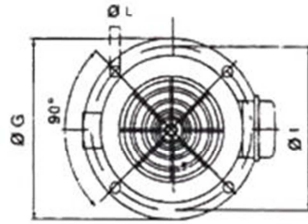

# Pompe SACEMI - Type SP

Pompe machine-outil triphasée 220/380V

Réf. ABE	kW	A	B	C	D	E	F	G	H	I	L
POMP.SP50-200		460	200								
POMP.SP50-270		530	270								
POMP.SP50-350	0,53	610	350	240	1"	138	140	180	215	160	9
POMP.SP50-440		700	440								
POMP.SP50-550		810	550								
POMP.SP75-200		460	200								
POMP.SP75-270		530	270								
POMP.SP75-350	0,78	610	350	240	1"	138	140	180	215	160	9
POMP.SP75-440		700	440								
POMP.SP75-550		810	550								
POMP.SP100-200		500	200								
POMP.SP100-270		570	270								
POMP.SP100-350	1,15	650	350	280	1"1/4	138	140	180	230	160	9
POMP.SP100-440		740	440								
POMP.SP100-550		850	550								
POMP.SP150-200		500	200								
POMP.SP150-270		570	270								
POMP.SP150-350	1,47	650	350	280	1"1/4	138	140	180	230	160	9
POMP.SP150-440		740	440								
POMP.SP150-550		850	550								