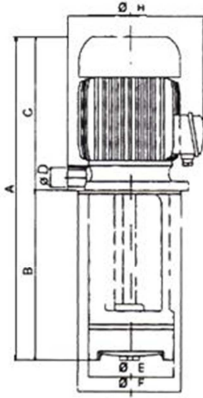

# Pompe SACEMI - Type SP

Pompe machine-outil triphasée 220/380V

Réf. ABE	kW	A	B	C	D	E	F	G	H	I	L
POMP.SP50-200		460	200								
POMP.SP50-270		530	270								
POMP.SP50-350	0,53	610	350	240	1"	138	140	180	215	160	9
POMP.SP50-440		700	440								
POMP.SP50-550		810	550								
POMP.SP75-200		460	200								
POMP.SP75-270		530	270								
POMP.SP75-350	0,78	610	350	240	1"	138	140	180	215	160	9
POMP.SP75-440		700	440								
POMP.SP75-550		810	550								
POMP.SP100-200		500	200								
POMP.SP100-270		570	270								
POMP.SP100-350	1,15	650	350	280	1"1/4	138	140	180	230	160	9
POMP.SP100-440		740	440								
POMP.SP100-550		850	550								
POMP.SP150-200		500	200								
POMP.SP150-270		570	270								
POMP.SP150-350	1,47	650	350	280	1"1/4	138	140	180	230	160	9
POMP.SP150-440		740	440								
POMP.SP150-550		850	550								